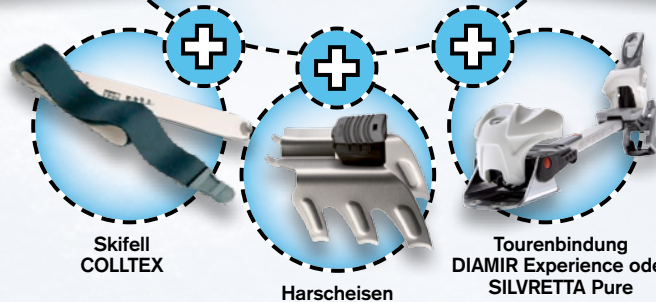

Set-Preis

CHF 799.-Verfügbare Modelle
und Längen:

SALOMON X-Wing 500
170 cm

SALOMON X-Wing 700
145 und 155 cm

SALOMON Amber
154 und 162 cm

OLIN Sellkirk
167 cm

Set-Preis

CHF 999.-Skifell
COLLTEX